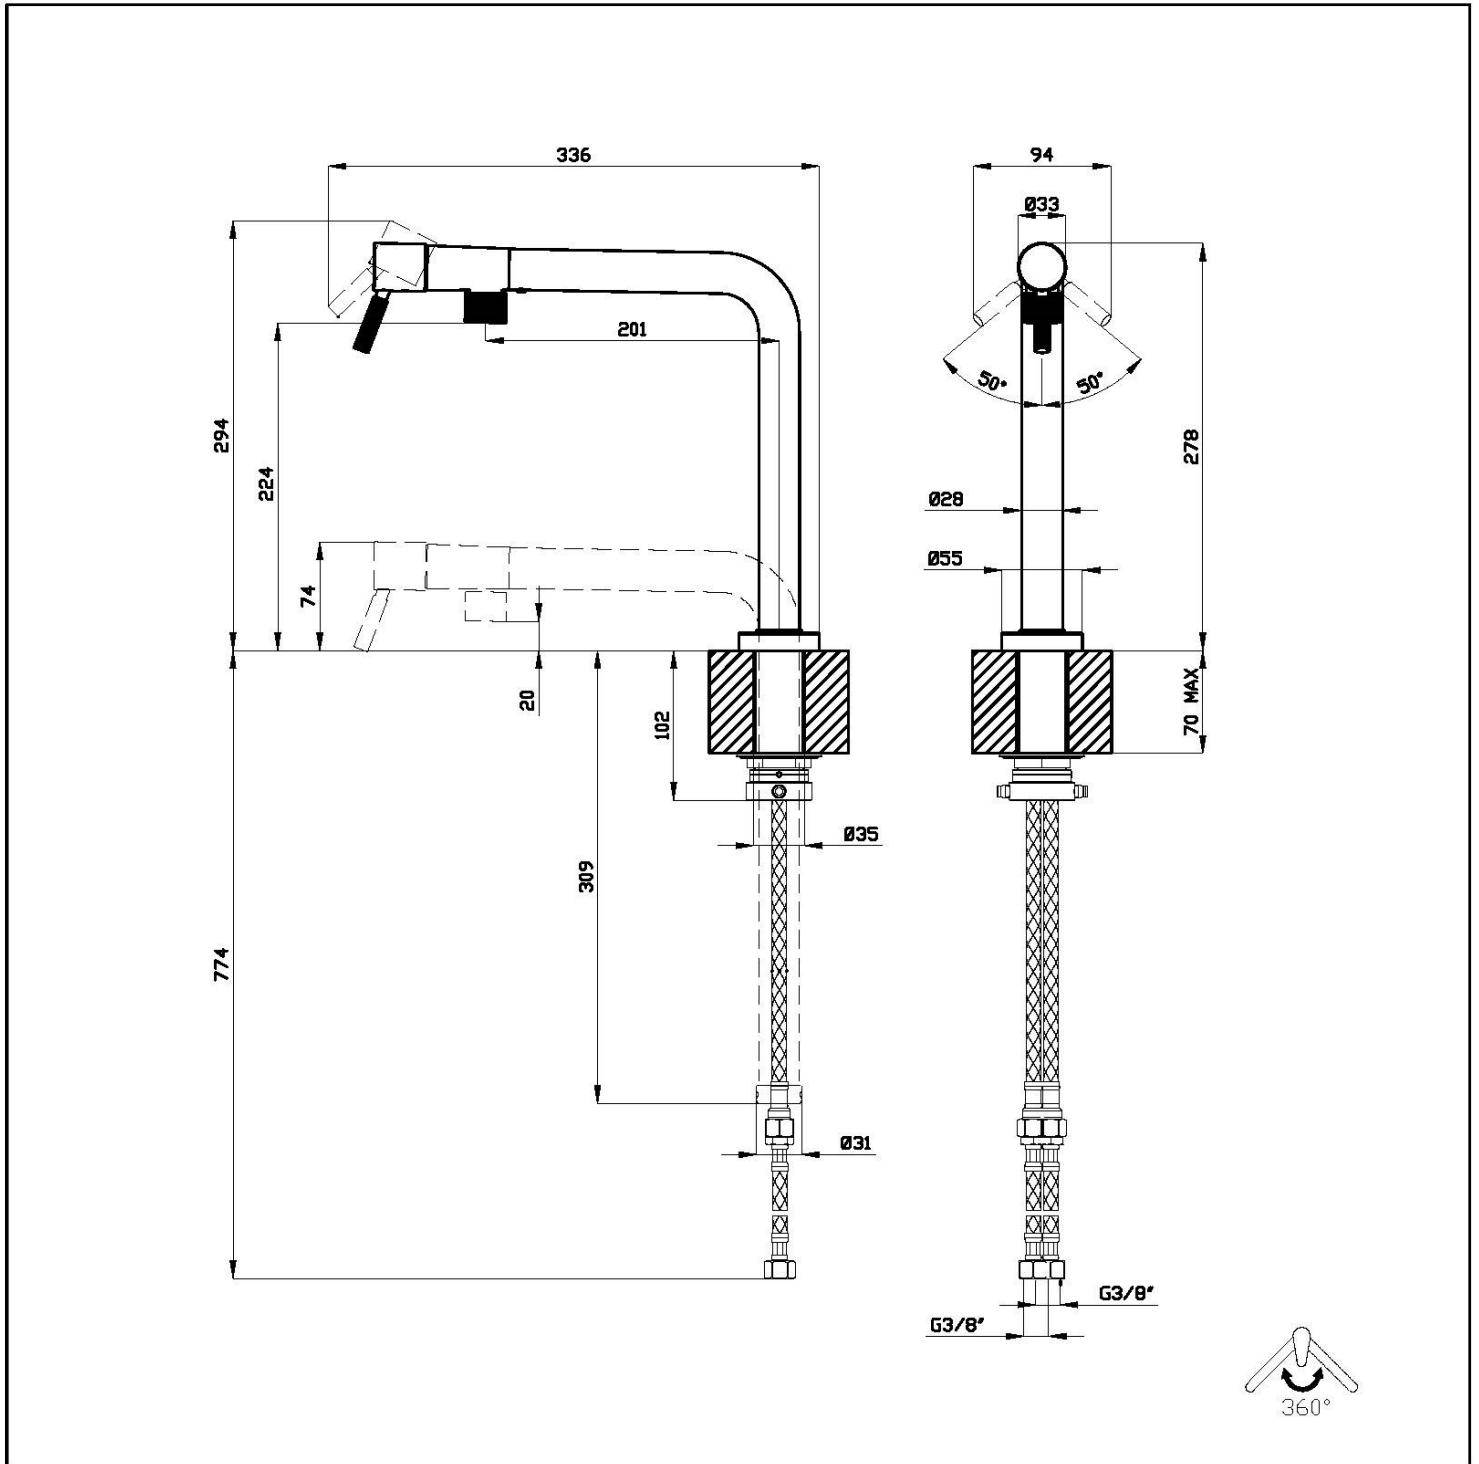

Mitigeur Margot

Mitigeurs

Code: 8524 000

CARACTÉRISTIQUES

BEC ESCAMOTABLE

Caractéristique qui permet de prévoir l'évier devant une fenêtre, de façon à profiter de la lumière naturelle.

PLAQUE DE MARQUAGE

Tous les mitigeurs Foster sont équipés d'une plaque de renforcement qui assure une parfaite stabilité sur tout évier.

ROTATION CHEMINÉE

Tous les mitigeurs sont équipés d'un grand angle de rotation. Certains modèles permettent une rotation complète à 360°.

DÉTAILS

Type de mitigeur

Mitigeur à bec pivotant dissimulé

Matériau

Laiton

Textures

Chrome

Cartouche

À disques céramiques

Trou mitigeur $\varnothing 35$ mm

Base d'appui $\varnothing 55$ mm

Épaisseur maximale du top 70 mm

Angle de rotation 360°

DESSINS TECHNIQUES

GALERIE